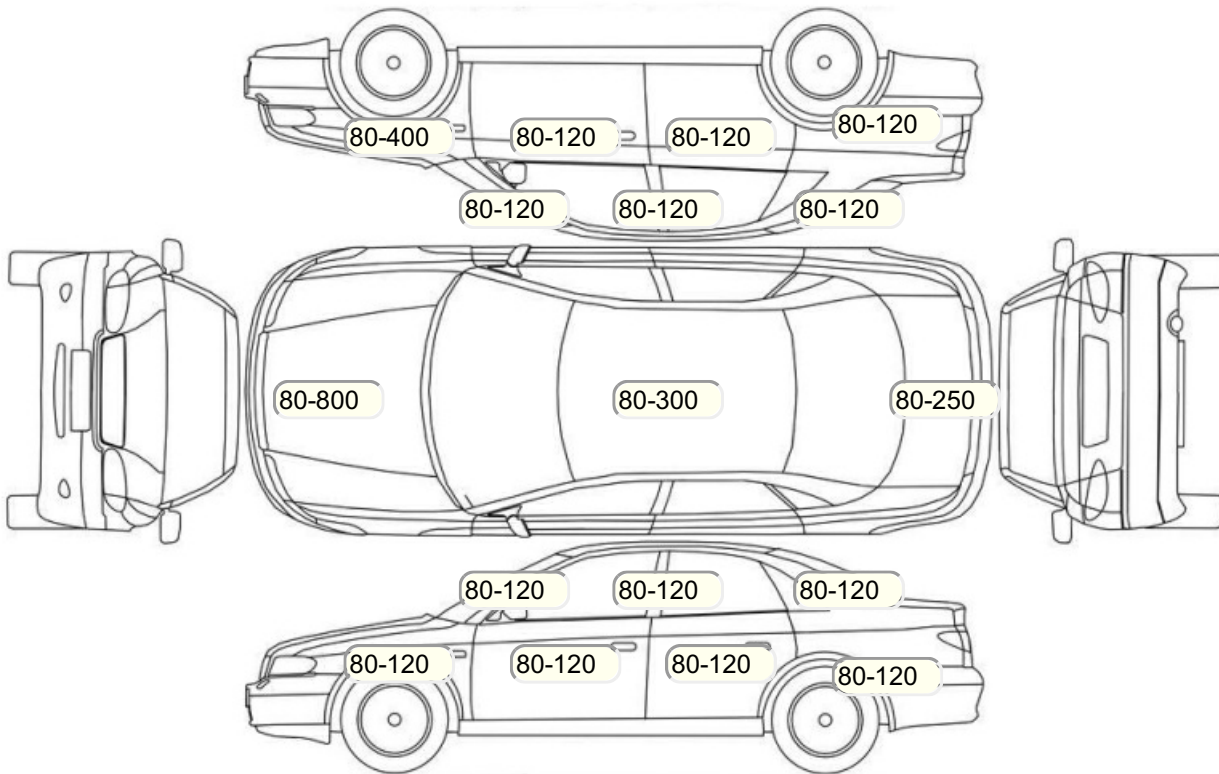

Осмотр состояния ЛКП, мкр

Повреждения экс- и интерьера

Элемент	Состояние ЛКП элемента	Повреждение
---------	------------------------	-------------

Комплектация

- 1 Круиз-контроль Круиз-контроль
- 2 Подушки безопасности 4
- 3 Регулировка руля В 2 направлениях
- 4 Регулировка сиденья переднего пассажира Механическая
- 5 Регулировка сиденья водителя Механическая
- 6 Обогрев сидений Передние
- 7 Динамики 4
- 8 Система кондиционирования воздуха Климат (1 зона)
- 9 Усилитель руля Гидроусилитель
- 10 Электростеклоподъемники Все
- 11 Штатная аудиоподготовка
- 12 Розетка 12 V
- 13 Регулировка руля по высоте и вылету
- 14 Прикуриватель и пепельница
- 15 Обогрев зеркал
- 16 Бортовой компьютер
- 17 AUX
- 18 Передние противотуманные фары
- 19 Электропривод регулировки зеркал
- 20 Центральный замок
- 21 Иммобилайзер
- 22 Подушка безопасности пассажира
- 23 Подушка безопасности водителя
- 24 Парктроник
- 25 Антипробуксовочная система
- 26 Антиблокировочная система (ABS)
- 27 Система доступа без ключа
- 28 Парктроник задний
- 29 Камера заднего вида
- 30 Запуск двигателя с кнопки
- 31 Bluetooth
- 32 USB порт
- 33 Подогрев передних сидений
- 34 Передний центральный подлокотник
- 35 Мультируль
- 36 Регулировка передних по высоте
- 37 Электроподъемники передние
- 38 Электроподъемники задние
- 39 Темный салон
- 40 Отделка кожей рулевого колеса
- 41 Индикатор внешней температуры
- 42 Датчик света
- 43 Спортивная подвеска